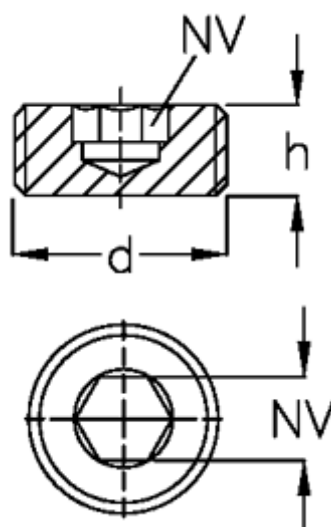

Varenummer: 20252M3315A
Beskrivelse: E+G Bundskrue
GN 252-M33x1.5-A

Mål

d = M33x1,5

H = 12

Indvendig sekskant = 17